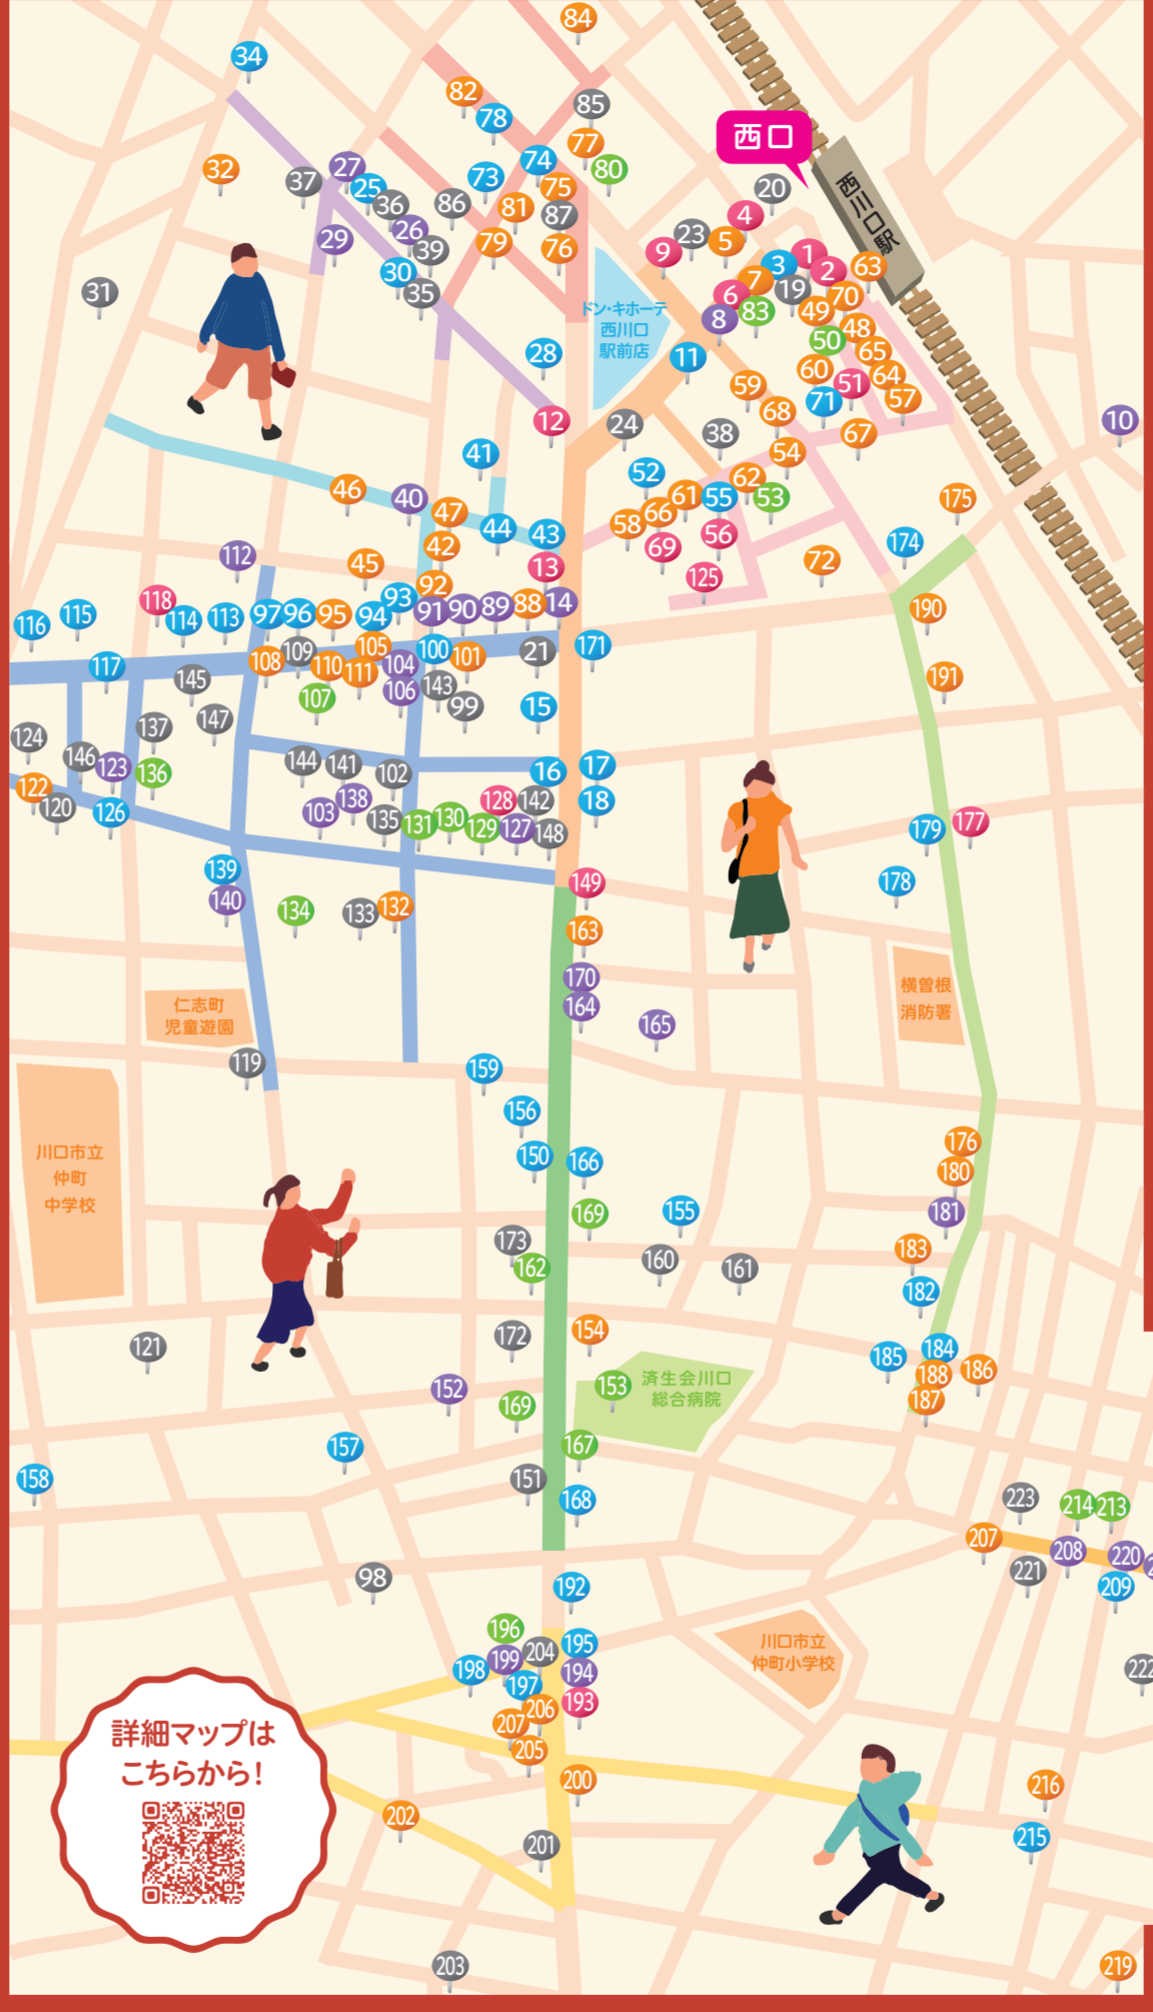

- 40 ヘアサロンタカ【理容室・美容室】西川口1-32-1 ☎ 251-9736
- 41 鏡子屋豆腐店【豆腐】西川口1-29-5 ☎ 252-4762
- 42 中華料理 文忠【中華料理・ラーメン】西川口1-27-12 ☎ 251-9737
- 43 日進堂時計店【小売業】西川口1-27-23 ☎ 253-5050
- 44 丸得青果【青果】西川口1-27-19
- 45 東京ホテル【カラオケ】西川口1-33-21 ☎ 271-9698
- 46 新鮮肴どりはな【居酒屋】西川口1-32-18 ☎ 446-9939
- 47 Nao Bar【バー】西川口1-27-17
- 48 ラーメン 珍楽【中華料理・ラーメン】西川口1-3-14 ☎ 254-7766
- 49 そば処 二幸【そば・うどん】西川口1-5-4 ☎ 252-5259
- 50 ゆなわ薬局【薬局】西川口1-5-5 ☎ 254-3204
- 51 株式会社 滝沢土地建物【不動産・賃貸業】西川口1-5-9 ☎ 252-6934
- 52 有限会社 エチゴヤ物産【古物商】西川口1-22-9 ☎ 252-2716
- 53 西村歯科医院【歯科医院】西川口1-24-7 ☎ 252-4597
- 54 くまいし【居酒屋】西川口1-24-11 ☎ 256-7858
- 55 金晶堂印房【印章】西川口1-26-1 ☎ 253-5046
- 56 上新産業株式会社【建設・賃貸業】西川口1-26-4 ☎ 256-3456
- 57 みおじん【居酒屋】西川口1-3-10 ☎ 050-5368-8048
- 58 異味香【中華料理・ラーメン】西川口1-26-24 ☎ 258-3256
- 59 おさしみ酒場まるたけ【居酒屋】西川口1-23-4 ☎ 258-5523
- 60 居酒屋 司【居酒屋】西川口1-5-5 ☎ 258-8958
- 61 話楽酒楽 めぐみ【居酒屋】西川口1-26-25 ☎ 259-1322
- 62 王府景【中華料理・ラーメン】西川口1-24-10 ☎ 229-4226
- 63 CASK AND STILL【バー】西川口1-2-48 ☎ 251-9366
- 64 やきとん じゃんじゃん【居酒屋】西川口1-3-14 ☎ 254-1228
- 65 鳥じょうり【沖縄料理】西川口1-3-14 ☎ 257-5677
- 66 GLAY【バー】西川口1-26-25
- 67 フリークアウト【バー】西川口1-4-21-1F ☎ 446-6697
- 68 焼き肉 紫貴苑【焼肉】西川口1-23-7 ☎ 271-5929
- 69 さいくるぼーとウォール【駐輪場】西川口1-26-22
- 70 魚河岸の達人【居酒屋】西川口1-2-7 ☎ 050-5594-1366
- 71 有限会社 アジア物産【スーパー】西川口1-5-11 ☎ 259-3054
- 72 GRON BREW HOUSE【ビール醸造】西川口1-25-8 ☎ 080-4052-1258
- 73 八百辰【青果】西川口1-18-3 ☎ 251-7735
- 74 花好園【生花】西川口1-19-14 ☎ 253-4287
- 75 カラーハウスCoCo番番【飲食】西川口1-19-16 ☎ 241-5099
- 76 ラボ【喫茶】西川口1-19-4 ☎ 253-3101
- 77 中国料理 盛興順【中華料理・ラーメン】西川口1-9-8 ☎ 234-4830
- 78 ファミリーマート西川口丁目【コンビニ】西川口1-18-18 ☎ 271-5110
- 79 金農村数銀【中華料理・ラーメン】西川口1-20-15 ☎ 080-3480-6333

オンラインイベント! 724の日

TOWN MAP

買い物や食事を
楽しもう!

詳細マップはこちらから!

西川口駅西口地区商店会連合会
加盟の店舗業態
カテゴリー別カラー表

飲食業・レストラン・バー	物販業	サービス業	医療・薬局・接骨・整体	建築・不動産・賃貸業・土壌業	金融企業
■ 西川口駅前大通り会	■ 西川口共栄会	■ 仁志銀座通り会	■ 北町商店会	■ 西川口睦商店会	■ 仲町商盛会
■ 西川口南通り会	■ 西一商店会	■ 西川口西口駅前中央通り会	■ 済生会通り百店会商店街振興組合		